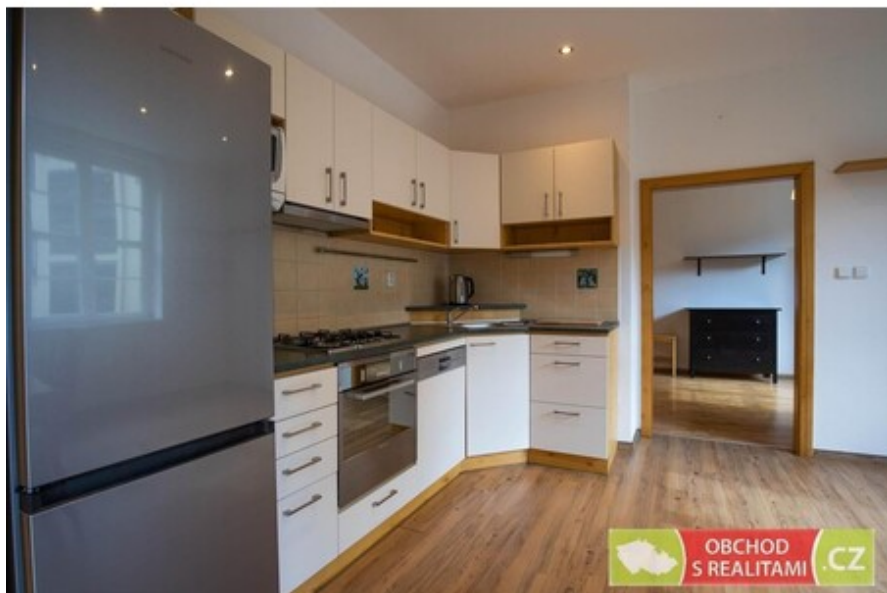

Praha / Nusle, vybavený byt 2+KK s balkonem

Michal Kocourek
+420 603 300 003
 michal.kocourek@obchodsrealitami.cz

17.000,-
 za měsíc

Byt 2+KK s balkonem se nachází ve třetím patře cihlového domu v ulici Nuselská 1498/72, Praha Nusle. V domě je k dispozici výtah. Byt je orientován (všechna okna bytu i balkon) na jihozápad s výhledem do vnitrobloku, velmi tiché místo! Byt je nyní nově vymalovaný, nová je kombinovaná chladnička, rok stará je myčka nádobí. Nájemci je k dispozici nábytek dle přiložené fotodokumentace, po domluvě můžou být některé kusy nábytku odstěhovány. Více možností připojení k internetu (Cetin i Vodafone). K bytu náleží zděná sklepní kóje o výměře 3,2 m². U domu zastávka BUS se spojením na metro Pankrác, Budějovická, Kačerov, Želivského nebo TRAM se spojením na I.P. Pavlova, Muzeum a Anděl. Nájemné 17.000,Kč, služby v domě pro jednu osobu 800,Kč, pro dvě osoby 1.500,Kč / měsíc, měřidla elektřiny (cca 2.400,Kč/měsíc) a plynu (cca 300,Kč/měsíc) budou převedena na nájemce. Jistota ve výši 25.000,Kč, odměna realitní kanceláře 17.000,Kč.