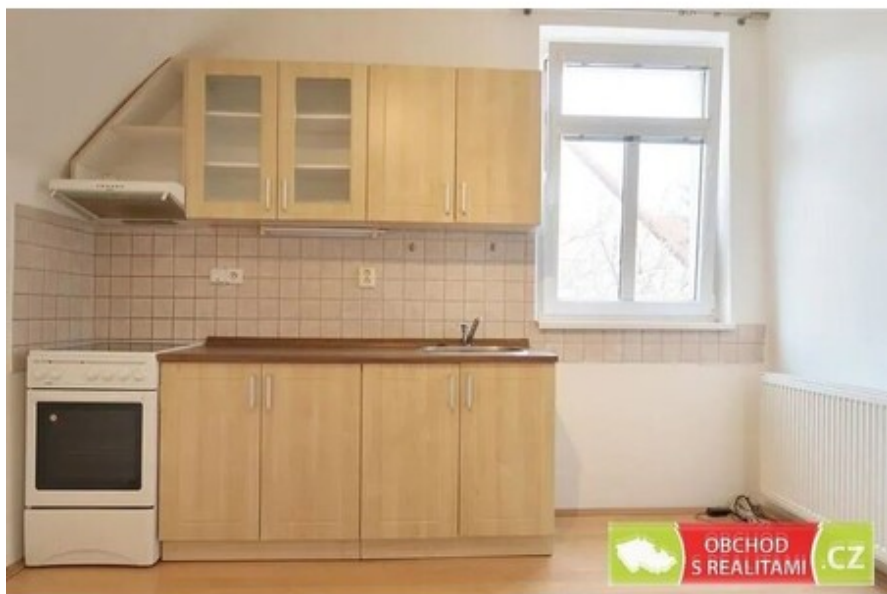

Praha Jinonice, byt 2+KK (43 m²) v podkroví rodinného domu

Michal Kocourek

+420 603 300 003

michal.kocourek@obchodsrealitami.cz

13.500,-
za měsíc

Bytová jednotka se nachází v podkroví (nově zatepleného) rodinného domu. V okolí pouze rodinné domy s přilehlými zahradami, velmi klidné místo! Zastávka metra trasy B Jinonice 600 m od domu (je možné využít i BUS dvě zastávky na metro B Nové Butovice nebo Jinonice). Byt nabízí obývací pokoj s kuchyňským koutem, ložnici, pracovnu a moderní koupelnu. Dispoziční pláněk přikládáme. K užívání nájemci je pračka i lednička (vše dle přiložené fotodokumentace). Nájemné 13.500 Kč, poplatky 3.400 Kč, jistota 20.000 Kč, provize realitní kanceláře 13.500 Kč. Připojení k internetu a kabel. TV je možné prostřednictvím pevné tel. linky. Upozornění: byt je určen pro jednu, nekuřáka, bez zvířat, děkujeme za respektování!