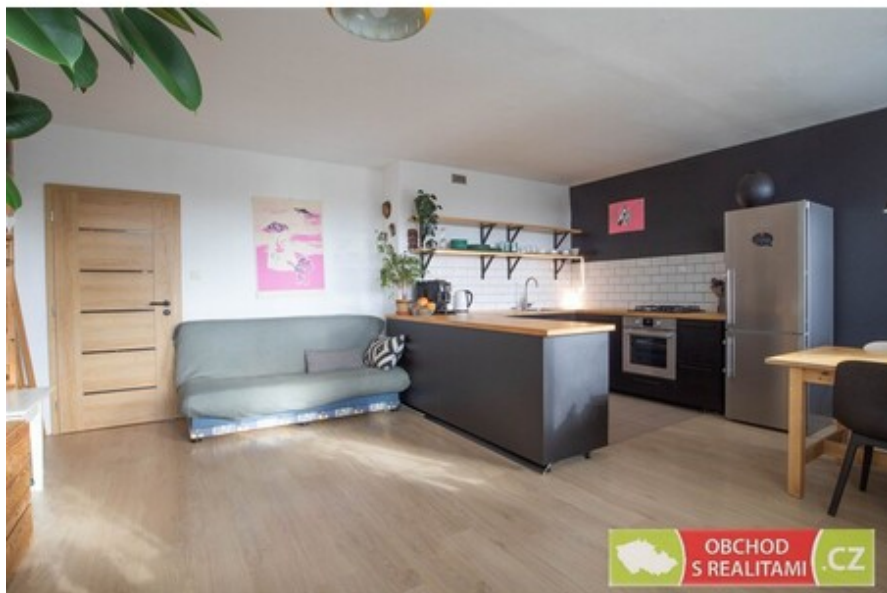

Praha 4 - Lhotka, prostorný byt 3+kk, komora, lodžie

Michal Kocourek

+420

michal.kocourek@obchodsrealitami.cz

24.500,-
za měsíc

Bytová jednotka se nachází na adrese Novodvorská 414/137, Praha 4 - Lhotka. Dispozice bytu je 3+KK o ploše 68 m² + 7 m² lodžie a 1 m² komora na patře, která náleží k bytu. Byt bude vybaven kuchyňskou linkou včetně spotřebičů (myčka nádobí, trouba, varná deska a kombinovaná chladnička), jídelní stůl, v obou pokojích jsou na oknech předokenní rolety, v předsíni se nachází vestavěná skříň, ostatní nábytek dle fotodokumentace bude odstěhován. Plánek bytu je součástí fotodokumentace. Byt se nachází ve 4. patře, výtah je v domě. Výhledy z bytu jsou otevřené, nestíní žádné domy, obývací pokoj s lodžíí na jih a ložnice se severní orientací. Do 500 metrů od domu se nachází Obchodní centrum Novodvorská Plaza. Před domem najdete zastávku BUS se spojením na metro C Kačerov 9 min, metro B Smíchovské nádraží 14 min! Nájemné 24.500 Kč/měsíc, služby v domě 3.000 Kč/měsíc pro dvě osoby, 3.700 Kč/měsíc pro tři osoby. Ke službám v domě je potřeba připočítat zálohu na elektrickou energii 1.000 Kč/měsíc a plyn 260 Kč/měsíc. Jistota 30.000 Kč, odměna realitní kanceláře jedno měsíční nájemné.