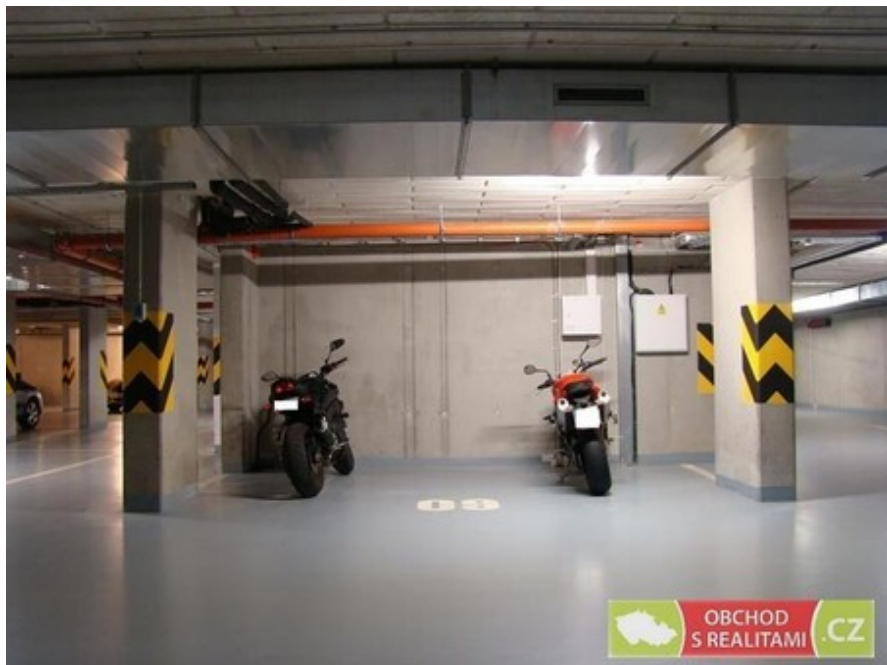

Praha - Holešovice, garážové stání pro motocykl

Michal Kocourek
+420603300003
 michal.kocourek@obchodsrealitami.cz

1.350,-
 za měsíc !nabídka pouze pro motorky!

Garážové stání se nachází v novostavbě bytového domu při křížení ulic Komunardů a Dělnická, u domu zastávka tramvaje Dělnická. Parkovací stání je vymezeno sloupy a je určeno pro parkování motocyklů. Cena 1.350 Kč/měsíc je včetně poplatků; na stání je možné umístit až dvě motorky (při parkování dvou motorek je cena 2.100 Kč/měsíc). Garážová hala je temperovaná. V garážové hale je kamerový systém, celý objekt je v nočním čase hlídán fyzickou ostrahou. Jistota (kauce) 2.500 Kč, odměna realitní kanceláře jedno měsíční nájemné.

Ulice:	Komunardů	Město:	Praha
Typ nemovitosti:	Ostatní	Subtyp nemovitosti:	Parkovací stání
Operace:	Pronájem	Vlastnictví:	
Stav objektu:	novostavba	Zastavěná plocha:	5 m ²
Vlastní pozemek:	1 m ²	Plocha podlahová:	5 m ²
PENB:	G - Mimořádně nehospodárná		