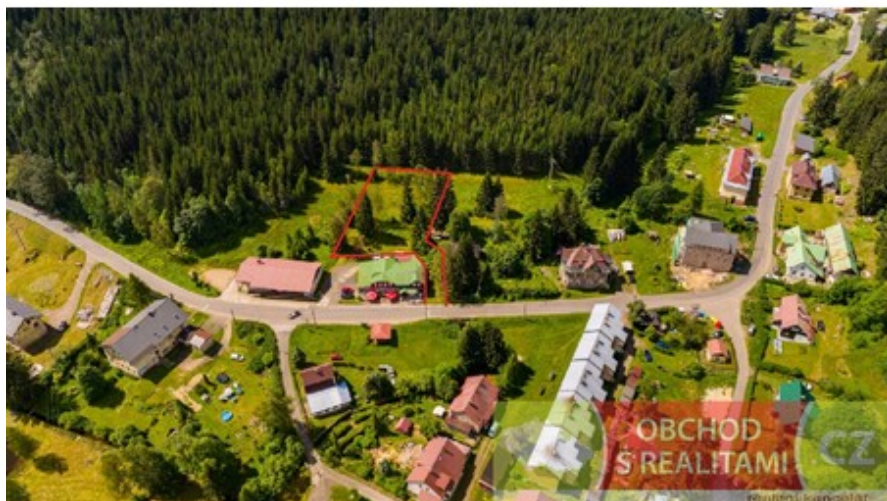

Stavební pozemek Kořenov, Jizerské hory

Přemysl Dušek - DOMI TRADE s.r.o.

+420602232408

premysl.d@obchodsrealitami.cz

4.100.000 ,-

za nemovitost

Nabízíme k prodeji pozemek pro stavbu rekreačního objektu nebo domu k trvalému bydlení v Kořenově v Jizerských horách – Martinské údolí. Pozemek má rozlohu 2.081 m², z toho 1.001 m² je pozemek stavební a 1.080 m² je trvalý travní porost. Stavební pozemek je v rovinaté části, nestavební je v mírném svahu směrem k jihu. Na pozemku je přípojka pro kanalizaci a elektřina. Obecní voda v místě není, je třeba zde zřídit studnu. Plyn je v přilehlé komunikaci. V těsné blízkosti je sjezdovka a sportovní areál, nástup na Jizerskou magistrálu je ve vzdálenosti 300 metrů. Sportovní areál v Harrachově je vzdálen 5 km. Vlaková zastávka Kořenov je 1,5 km od pozemku, zastávka autobusu je u nabízeného pozemku. Restaurace, potraviny a pošta jsou do sta metrů. Martinské údolí je malebná a klidná část obce Kořenov. Pozemek není určen ke komerční výstavbě. Pro více informací volejte makléře.

Ulice:		Město:	Kořenov
Typ nemovitosti:	Pozemek	Subtyp nemovitosti:	Bydlení
Operace:	Prodej	Vlastnictví:	
Stav objektu:		Vlastní pozemek:	2081 m ²
PENB:	G - Mimořádně ne hospodárná		